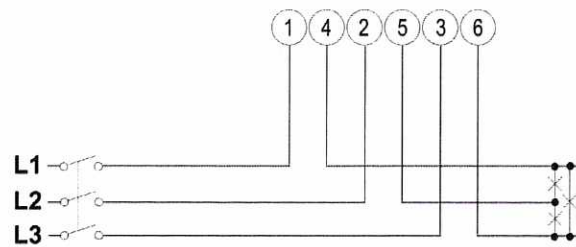

EM340

DIREKTMÄTANDE MULTIFUNKTIONSMÄTARE, 3-FAS 65A

Produktkort

2016 11 25

2-fas system, 3 ledare (F 315mA)

3-fas system, 3 ledare

3-fas system, 4 ledare (F 315mA)

M-bus kommunikationsport

RS485 modbus kommunikationsport

Digital ingång