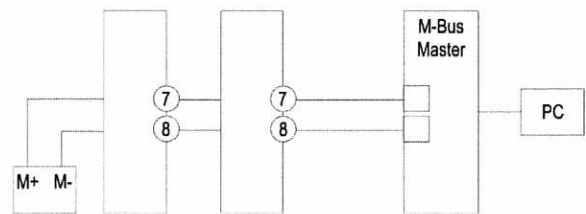

EM340

DIREKTMÄTANDE MULTIFUNKTIONSMÄTARE, 3-FAS 65A

Produktkort

2016 11 25

2-fas system, 3 ledare (F 315mA)

3-fas system, 3 ledare

3-fas system, 4 ledare (F 315mA)

M-bus kommunikationsport

RS485 modbus kommunikationsport

Digital ingång