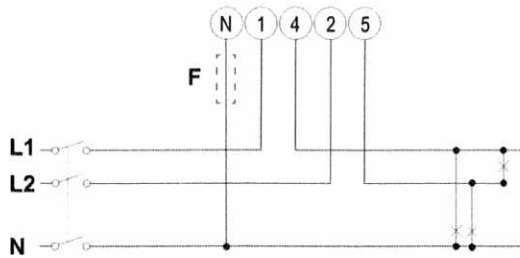

EM340

DIREKTMÄTANDE MULTIFUNKTIONSMÄTARE, 3-FAS 65A

Produktkort

2016 11 25

2-fas system, 3 ledare (F 315mA)

3-fas system, 3 ledare

3-fas system, 4 ledare (F 315mA)

M-bus kommunikationsport

RS485 modbus kommunikationsport

Digital ingång