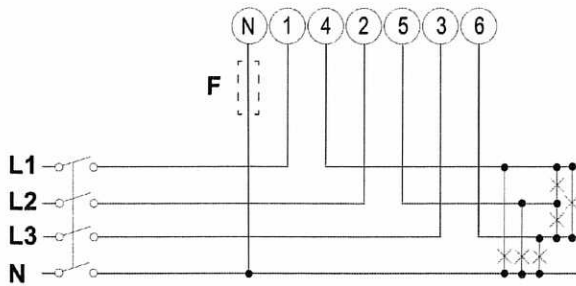

EM340

DIREKTMÄTANDE MULTIFUNKTIONSMÄTARE, 3-FAS 65A

Produktkort

2016 11 25

2-fas system, 3 ledare (F 315mA)

3-fas system, 3 ledare

3-fas system, 4 ledare (F 315mA)

M-bus kommunikationsport

RS485 modbus kommunikationsport

Digital ingång