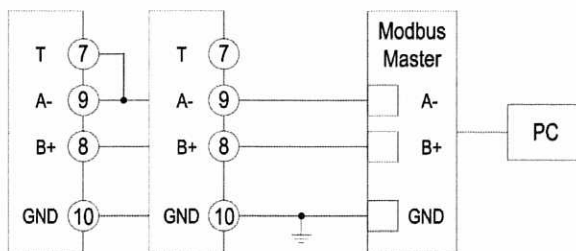

EM340

DIREKTMÄTANDE MULTIFUNKTIONSMÄTARE, 3-FAS 65A

Produktkort

2016 11 25

2-fas system, 3 ledare (F 315mA)

3-fas system, 3 ledare

3-fas system, 4 ledare (F 315mA)

M-bus kommunikationsport

RS485 modbus kommunikationsport

Digital ingång